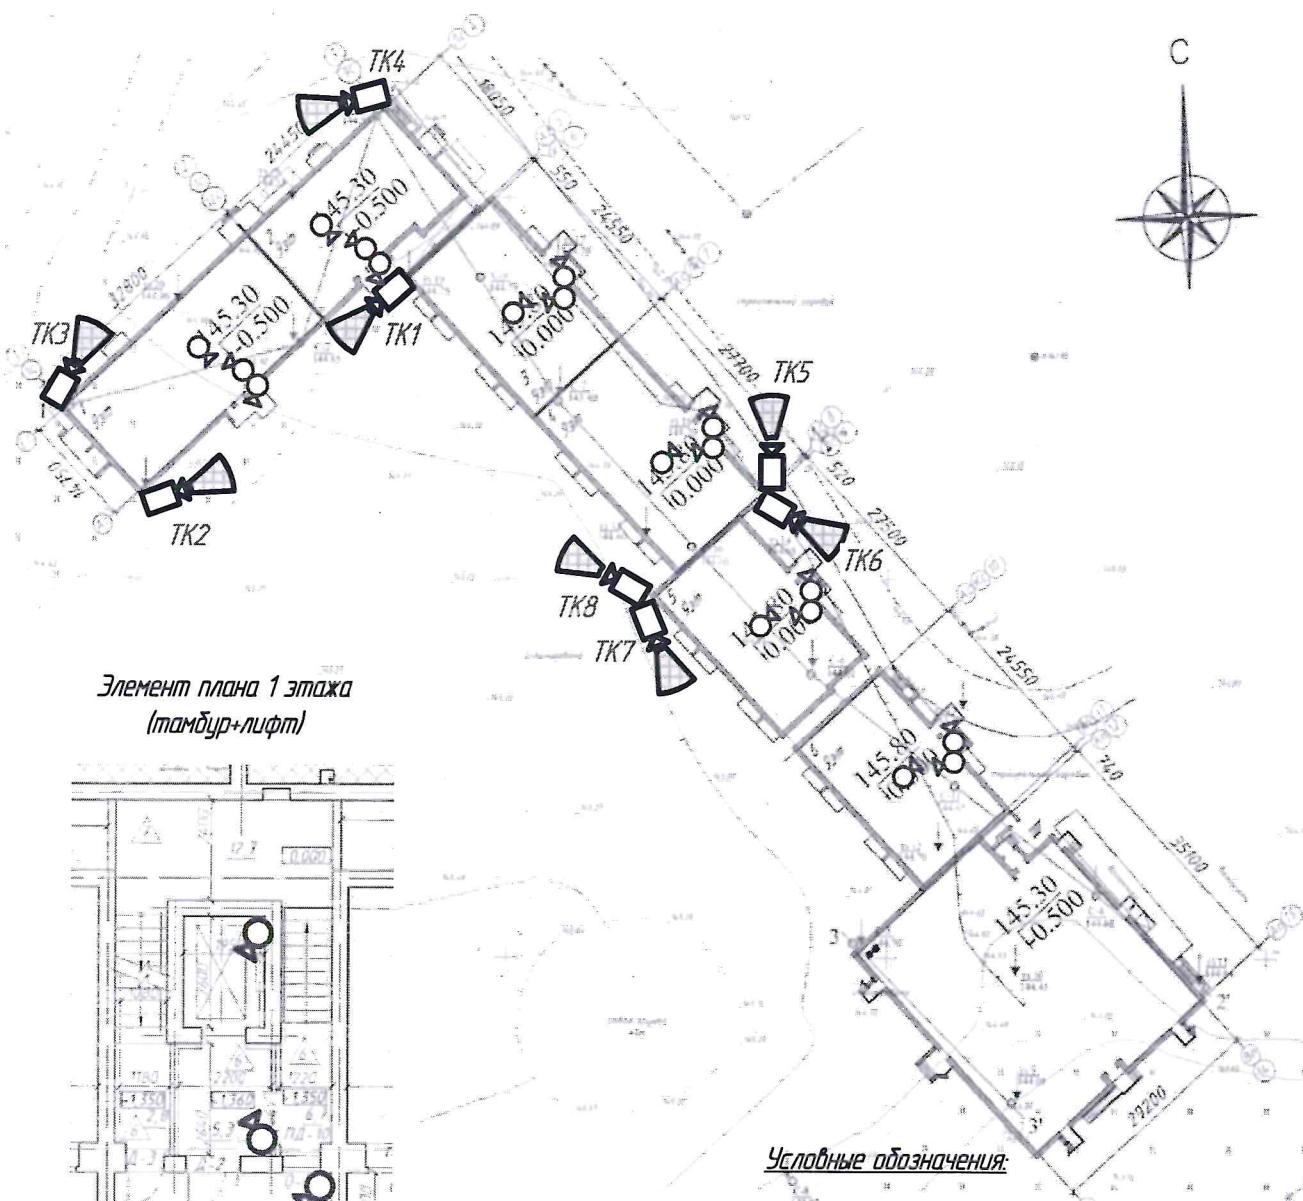

Ситуационный план по установке оборудования системы видеонаблюдения по адресу:  
Жилой дом №8 по генплану с пристроенным детским садом в мкр. "Южный" в г. Вологде.

Элемент плана 1 этажа  
(тамбур+лифт)

Условные обозначения:

-  - ТК1 видекамера (уличная)
-  - угол обзора видекамеры
-  - ТВ1 видекамера (внутренняя)

2020-СВН001-2

Монтаж системы видеонаблюдения  
Жилой дом №8 по генплану с пристроенным детским садом в мкр.  
"Южный" в г. Вологде.