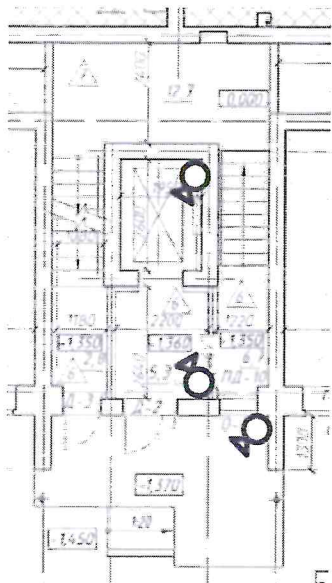

Ситуационный план по установке оборудования системы видеонаблюдения по адресу:  
Жилой дом №8 по генплану с пристроенным детским садом в мкр. "Южный" в г. Вологде.

Элемент плана 1 этажа  
(тамбур+лифт)

Условные обозначения:

-  - ТК1 видекамера (уличная)
-  - угол обзора видекамеры
-  - ТВ1 видекамера (внутренняя)

2020-СВН001-2

Монтаж системы видеонаблюдения  
Жилой дом №8 по генплану с пристроенным детским садом в мкр.  
"Южный" в г. Вологде.